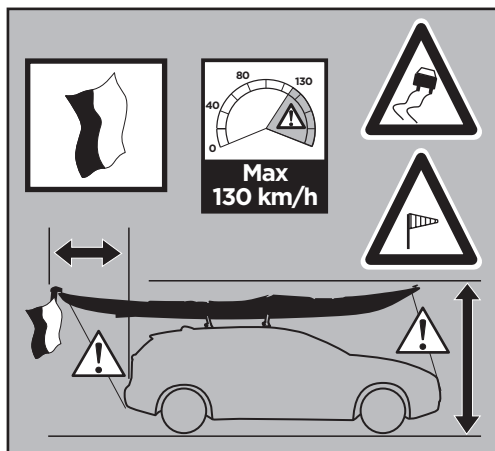

# ➤ **Instructions**

Kayak Carrier

**CITY CRASH**

Complies with ISO norm

**898000**

C.20151030  
501-8054-05

**Bring your life**  
thule.com

- EN** Only a few turns  
**DE** Nur wenige Umdrehungen  
**FR** Quelques tours uniquement  
**NL** Slechts enkele slagen  
**IT** Solo qualche giro  
**ES** Sólo algunas vueltas  
**PT** Apenas algumas voltas  
**SV** Endast några varv  
**DK** Kun nogle få omgange  
**NO** Bare noen få omdreinger  
**FI** Vain muutama kierros  
**ET** Ainult mõni pööre  
**LV** Tikai daži apgriezieni  
**LT** Tik keli pasukimai  
**PL** Wystarczy kilka obrotów  
**RU** Только несколько оборотов  
**UK** Лише декілька обертів  
**BG** Само няколко завъртания  
**CS** Pouze několik otáček  
**SK** Len niekoľko otáčok  
**SL** Le nekaj obratov  
**HR/BiH** Samo nekoliko okreta  
**RO** Doar câteva rotiri  
**HU** Csak néhány fordítás  
**EL** Μόνο λίγες περιστροφές  
**TR** Yalnızca birkaç tur