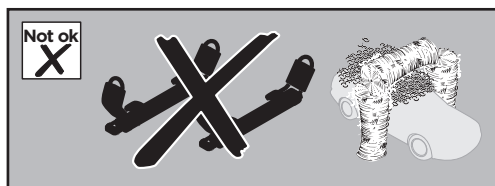

# ➤ **Instructions**

Kayak Carrier

**CITY CRASH**

Complies with ISO norm

**898000**

C.20151030  
501-8054-05

**Bring your life**  
thule.com

- EN** Only a few turns  
**DE** Nur wenige Umdrehungen  
**FR** Quelques tours uniquement  
**NL** Slechts enkele slagen  
**IT** Solo qualche giro  
**ES** Sólo algunas vueltas  
**PT** Apenas algumas voltas  
**SV** Endast några varv  
**DK** Kun nogle få omgange  
**NO** Bare noen få omdreinger  
**FI** Vain muutama kierros  
**ET** Ainult mõni pööre  
**LV** Tikai daži apgriezieni  
**LT** Tik keli pasukimai  
**PL** Wystarczy kilka obrotów  
**RU** Только несколько оборотов  
**UK** Лише декілька обертів  
**BG** Само няколко завъртания  
**CS** Pouze několik otáček  
**SK** Len niekoľko otáčok  
**SL** Le nekaj obratov  
**HR/BiH** Samo nekoliko okreta  
**RO** Doar câteva rotiri  
**HU** Csak néhány fordítás  
**EL** Μόνο λίγες περιστροφές  
**TR** Yalnızca birkaç tur