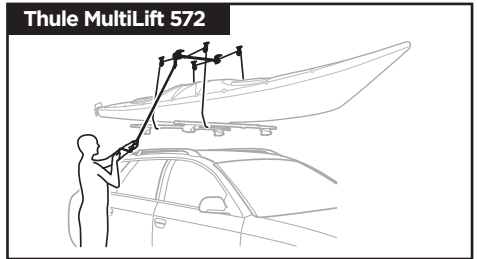

<b>Thule Strap 521</b>	1 x 275 cm
<b>Thule Strap 522</b>	1 x 400 cm
<b>Thule Strap 523</b>	2 x 400 cm
<b>Thule Strap 524</b>	2 x 275 cm
<b>Thule Strap 551</b>	2 x 600 cm

**Thule One-Key System**

<b>544</b>		(x4)
<b>596</b>		(x6)
<b>588</b>		(x8)
<b>452</b>		(x12)