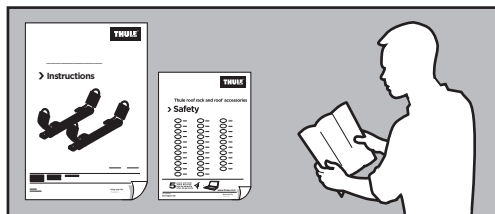

# ➤ **Instructions**

Kayak Carrier

**CITY CRASH**

Complies with ISO norm

**898000**

C.20151030  
501-8054-05

**Bring your life**  
thule.com

- EN** Only a few turns  
**DE** Nur wenige Umdrehungen  
**FR** Quelques tours uniquement  
**NL** Slechts enkele slagen  
**IT** Solo qualche giro  
**ES** Sólo algunas vueltas  
**PT** Apenas algumas voltas  
**SV** Endast några varv  
**DK** Kun nogle få omgange  
**NO** Bare noen få omdreinger  
**FI** Vain muutama kierros  
**ET** Ainult mõni pööre  
**LV** Tikai daži apgriezieni  
**LT** Tik keli pasukimai  
**PL** Wystarczy kilka obrotów  
**RU** Только несколько оборотов  
**UK** Лише декілька обертів  
**BG** Само няколко завъртания  
**CS** Pouze několik otáček  
**SK** Len niekoľko otáčok  
**SL** Le nekaj obratov  
**HR/BiH** Samo nekoliko okreta  
**RO** Doar câteva rotiri  
**HU** Csak néhány fordítás  
**EL** Μόνο λίγες περιστροφές  
**TR** Yalnızca birkaç tur