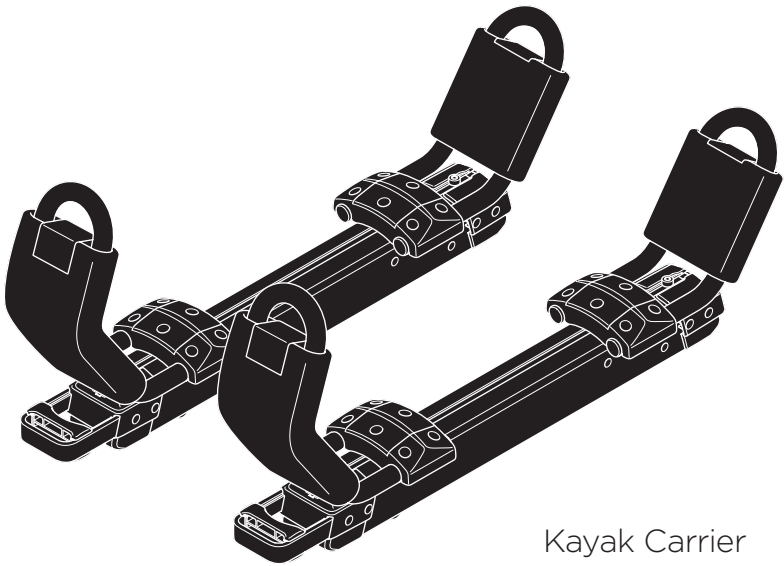

**THULE**<sup>®</sup>  
SWEDEN

**Thule Hullavator Pro 898**

# ➤ **Instructions**

Kayak Carrier

**CITY CRASH**

Complies with ISO norm

**898000**

C.20151030  
501-8054-05

**Bring your life**  
thule.com

- EN** Only a few turns  
**DE** Nur wenige Umdrehungen  
**FR** Quelques tours uniquement  
**NL** Slechts enkele slagen  
**IT** Solo qualche giro  
**ES** Sólo algunas vueltas  
**PT** Apenas algumas voltas  
**SV** Endast några varv  
**DK** Kun nogle få omgange  
**NO** Bare noen få omdreinger  
**FI** Vain muutama kierros  
**ET** Ainult mõni pööre  
**LV** Tikai daži apgriezieni  
**LT** Tik keli pasukimai  
**PL** Wystarczy kilka obrotów  
**RU** Только несколько оборотов  
**UK** Лише декілька обертів  
**BG** Само няколко завъртания  
**CS** Pouze několik otáček  
**SK** Len niekoľko otáčok  
**SL** Le nekaj obratov  
**HR/BiH** Samo nekoliko okreta  
**RO** Doar câteva rotiri  
**HU** Csak néhány fordítás  
**EL** Μόνο λίγες περιστροφές  
**TR** Yalnızca birkaç tur

<b>Thule Strap 521</b>	1 x 275 cm
<b>Thule Strap 522</b>	1 x 400 cm
<b>Thule Strap 523</b>	2 x 400 cm
<b>Thule Strap 524</b>	2 x 275 cm
<b>Thule Strap 551</b>	2 x 600 cm

**Thule One-Key System**

<b>544</b>		(x4)
<b>596</b>		(x6)
<b>588</b>		(x8)
<b>452</b>		(x12)