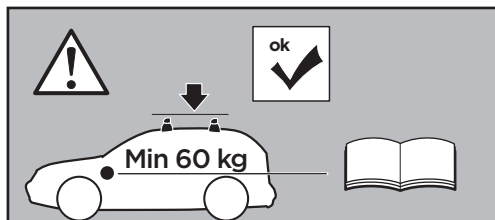

# ➤ **Instructions**

Kayak Carrier

**CITY CRASH**

Complies with ISO norm

**898000**

C.20151030  
501-8054-05

**Bring your life**  
thule.com

- EN** Only a few turns  
**DE** Nur wenige Umdrehungen  
**FR** Quelques tours uniquement  
**NL** Slechts enkele slagen  
**IT** Solo qualche giro  
**ES** Sólo algunas vueltas  
**PT** Apenas algumas voltas  
**SV** Endast några varv  
**DK** Kun nogle få omgange  
**NO** Bare noen få omdreinger  
**FI** Vain muutama kierros  
**ET** Ainult mõni pööre  
**LV** Tikai daži apgriezieni  
**LT** Tik keli pasukimai  
**PL** Wystarczy kilka obrotów  
**RU** Только несколько оборотов  
**UK** Лише декілька обертів  
**BG** Само няколко завъртания  
**CS** Pouze několik otáček  
**SK** Len niekoľko otáčok  
**SL** Le nekaj obratov  
**HR/BiH** Samo nekoliko okreta  
**RO** Doar câteva rotiri  
**HU** Csak néhány fordítás  
**EL** Μόνο λίγες περιστροφές  
**TR** Yalnızca birkaç tur